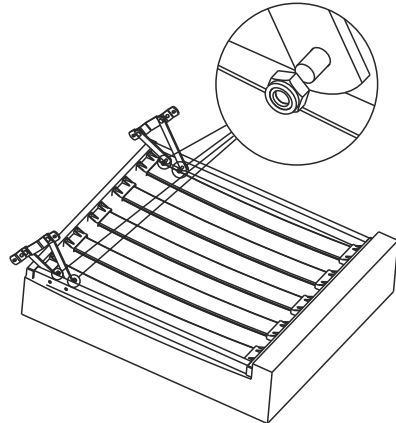

опора  
4 шт.

саморез  
51  
12 шт.

болт  
M8x50  
8 шт.

шайба  
8  
12 шт.

винт  
M6x20  
4 шт.

гайка  
M8  
4 шт.

## Сборка кресла

болт M8x50  
шайба 8

болт M8x50  
шайба 8

болт М8х50  
шайба 8

болт М8х50  
шайба 8

опора  
саморез 51

гайка М8  
НЕ ЗАТЯГИВАТЬ !

ВИНТ  
М6х20