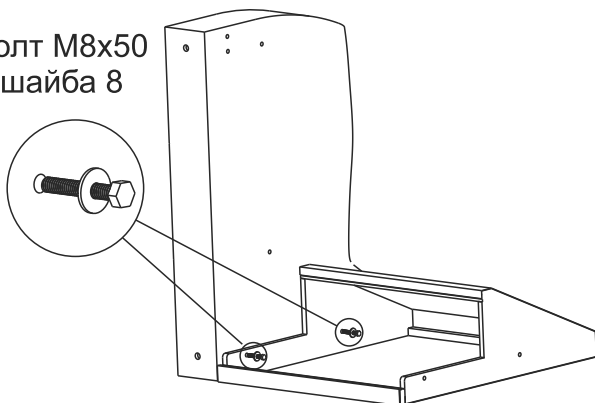

опора  
4 шт.

саморез  
51  
12 шт.

болт  
M8x50  
8 шт.

шайба  
8  
12 шт.

винт  
M6x20  
4 шт.

гайка  
M8  
4 шт.

## Сборка кресла

болт M8x50  
шайба 8

болт M8x50  
шайба 8

болт М8х50  
шайба 8

болт М8х50  
шайба 8

опора  
саморез 51

гайка М8  
НЕ ЗАТЯГИВАТЬ !

ВИНТ  
М6х20