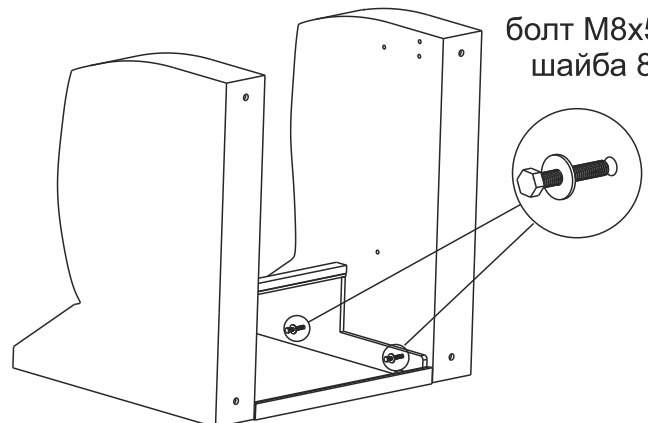

опора  
4 шт.

саморез  
51  
12 шт.

болт  
M8x50  
8 шт.

шайба  
8  
12 шт.

винт  
M6x20  
4 шт.

гайка  
M8  
4 шт.

## Сборка кресла

болт M8x50  
шайба 8

болт M8x50  
шайба 8

болт М8х50  
шайба 8

болт М8х50  
шайба 8

опора  
саморез 51

гайка М8  
НЕ ЗАТЯГИВАТЬ !

ВИНТ  
М6х20